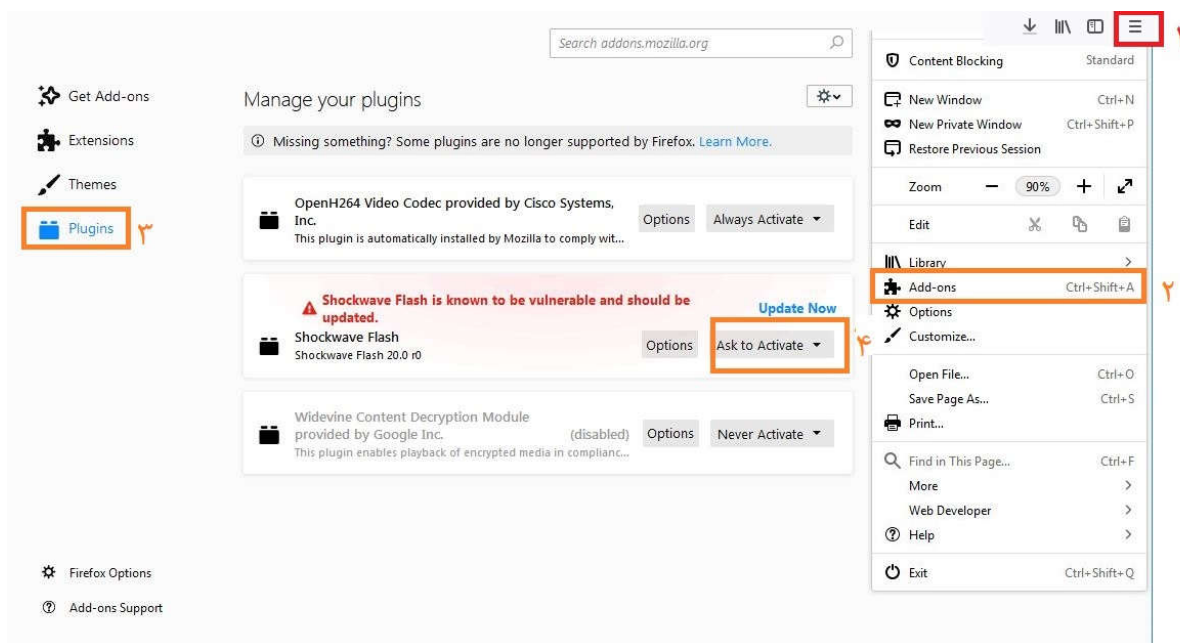

خطای فلش پلیر

در بعضی برنامه های تحت وب مثل پرداخت مالیات حقوق گاهی چنین خطایی دیده می شود در حالی که دفعات قبلی برنامه بدون خطا اجرا می شده

برای رفع این مورد طبق شکل زیر

گزینه Ask to activate را انتخاب کنید.