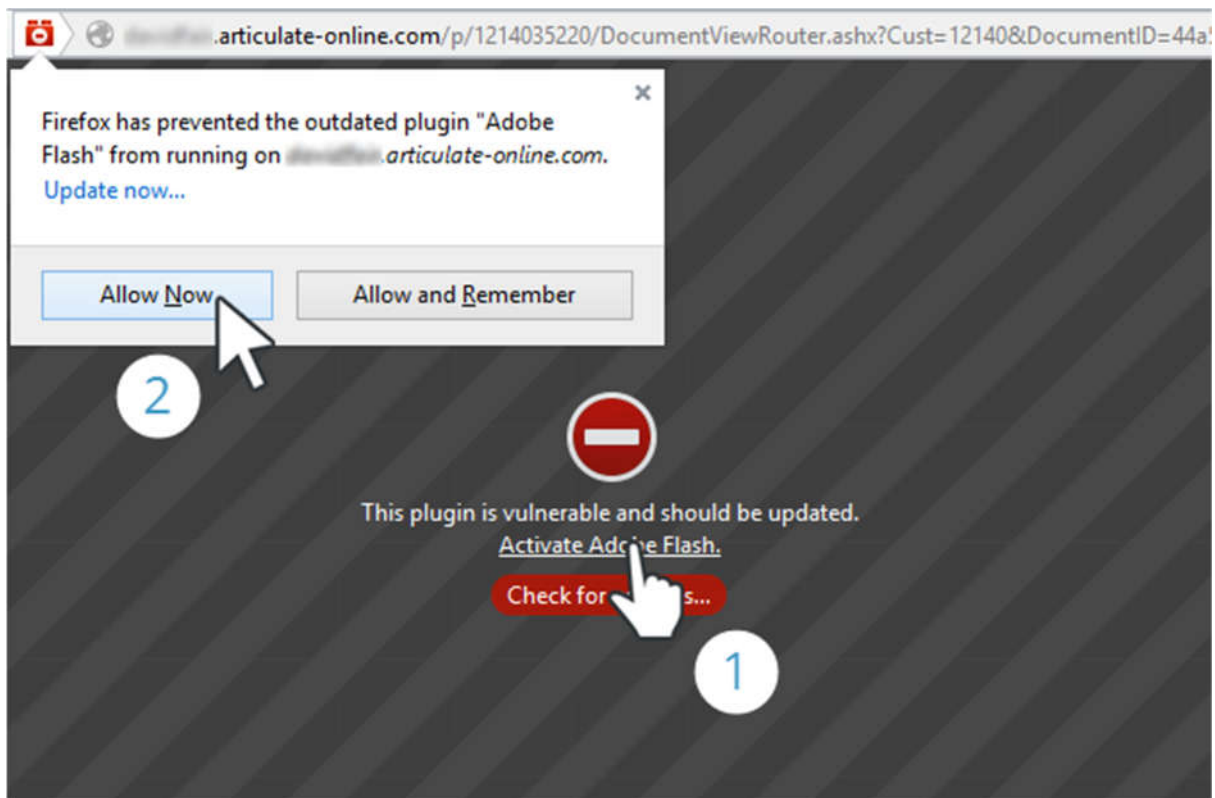

با تشکر از مطالعه این راهنما
مهدی خسروی پور